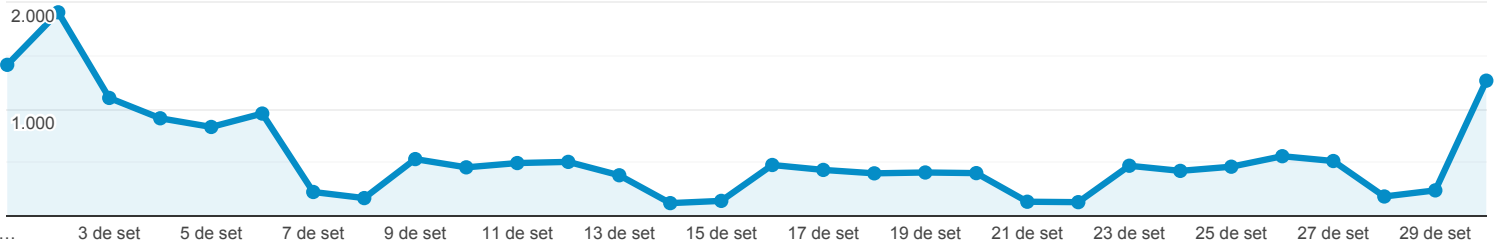

## Páginas

TODAS » PÁGINA: /portal/conteudo,37644

1 de set de 2019 - 30 de set de 2019

**Todos os usuários**  
 2,41% Visualizações de página

#### Visualizações de página

Página	Visualizações de página	Visualizações de páginas únicas	Tempo médio na página	Entradas	Taxa de rejeição	Porcentagem de saída	Valor da página
	<b>16.666</b> Porcentagem do total: 2,41% (690.997)	<b>11.287</b> Porcentagem do total: 2,32% (486.678)	<b>00:00:21</b> Média de visualizações: 00:01:49 (-80,88%)	<b>2.653</b> Porcentagem do total: 0,99% (268.476)	<b>12,82%</b> Média de visualizações: 52,57% (-75,62%)	<b>7,88%</b> Média de visualizações: 38,85% (-79,72%)	<b>US\$ 0,00</b> Porcentagem do total: 0,00% (US\$ 0,00)
1. /portal/conteudo,37644	<b>16.666</b> (100,00%)	<b>11.287</b> (100,00%)	00:00:21	2.653 (100,00%)	12,82%	7,88%	US\$ 0,00 (0,00%)