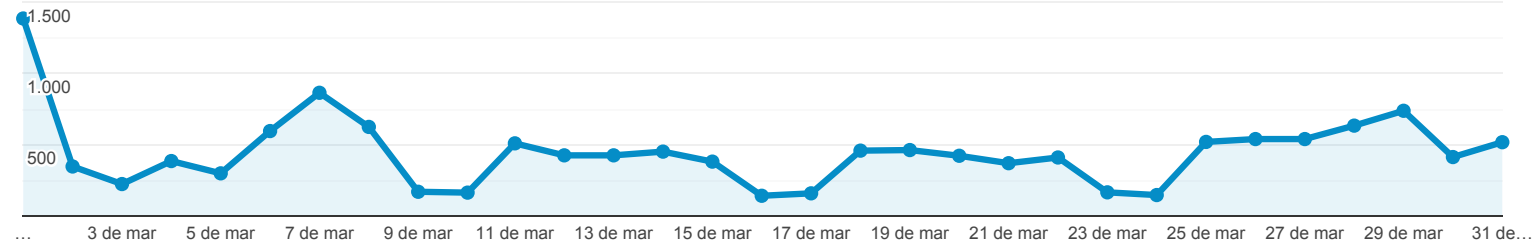

Páginas

TODAS » PÁGINA: /portal/conteudo,37644

1 de mar de 2019 - 31 de mar de 2019

Todos os usuários
1,86% Visualizações de página

Explorador

Visualizações de página

Página	Visualizações de página	Visualizações de páginas únicas	Tempo médio na página	Entradas	Taxa de rejeição	Porcentagem de saída	Valor da página
	13.909 Porcentagem do total: 1,86% (746.001)	9.518 Porcentagem do total: 1,85% (513.387)	00:00:20 Média de visualizações: 00:01:52 (-81,78%)	1.586 Porcentagem do total: 0,56% (281.227)	15,26% Média de visualizações: 49,41% (-69,12%)	6,59% Média de visualizações: 37,70% (-82,51%)	US\$ 0,00 Porcentagem do total: 0,00% (US\$ 0,00)
1. /portal/conteudo,37644	13.909 (100,00%)	9.518 (100,00%)	00:00:20	1.586 (100,00%)	15,26%	6,59%	US\$ 0,00 (0,00%)

Linhas 1 - 1 de 1