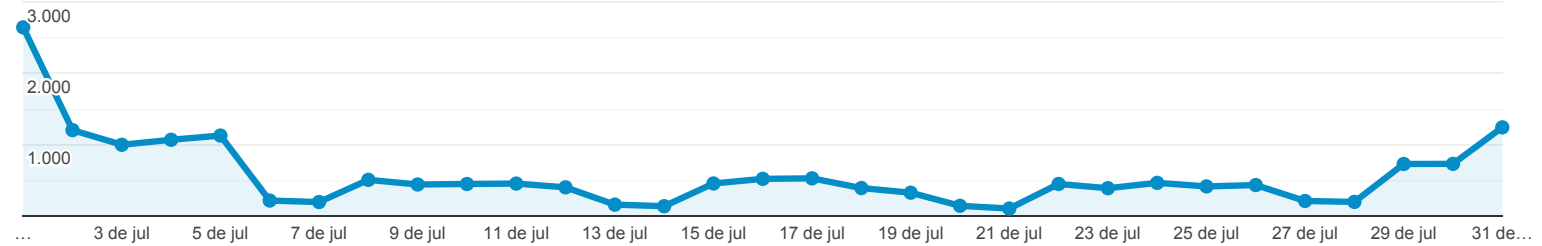

Páginas

TODAS » PÁGINA: /portal/conteudo,37644

1 de jul de 2019 - 31 de jul de 2019

Todos os usuários
 2,30% Visualizações de página

Explorador

Visualizações de página

Página	Visualizações de página	Visualizações de páginas únicas	Tempo médio na página	Entradas	Taxa de rejeição	Porcentagem de saída	Valor da página
	17.803 Porcentagem do total: 2,30% (774.743)	11.723 Porcentagem do total: 2,21% (531.121)	00:00:22 Média de visualizações: 00:01:48 (-79,16%)	2.775 Porcentagem do total: 0,98% (284.126)	12,97% Média de visualizações: 49,72% (-73,91%)	7,98% Média de visualizações: 36,67% (-78,25%)	US\$ 0,00 Porcentagem do total: 0,00% (US\$ 0,00)
1. /portal/conteudo,37644	17.803 (100,00%)	11.723 (100,00%)	00:00:22	2.775 (100,00%)	12,97%	7,98%	US\$ 0,00 (0,00%)

Linhas 1 - 1 de 1