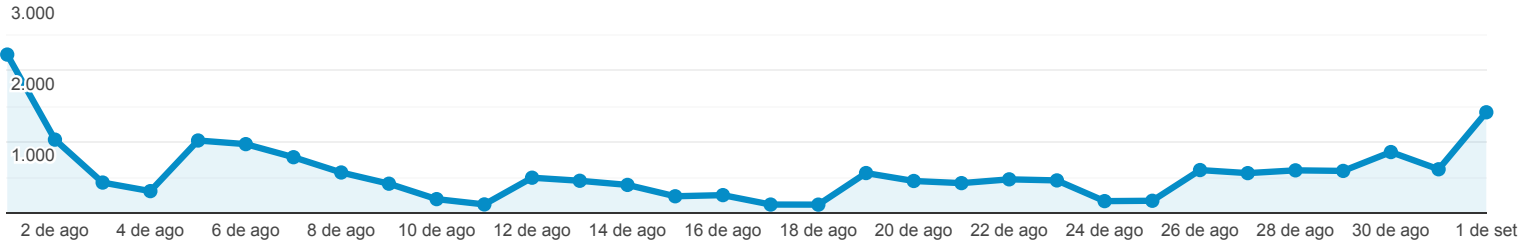

Páginas

TODAS » PÁGINA: /portal/conteudo,37644

1 de ago de 2019 - 1 de set de 2019

Todos os usuários
 2,23% Visualizações de página

Explorador

Visualizações de página

Página	Visualizações de página	Visualizações de páginas únicas	Tempo médio na página	Entradas	Taxa de rejeição	Porcentagem de saída	Valor da página
	18.090 Porcentagem do total: 2,23% (810.003)	12.197 Porcentagem do total: 2,18% (558.631)	00:00:21 Média de visualizações: 00:01:50 (-81,03%)	2.772 Porcentagem do total: 0,91% (304.845)	11,65% Média de visualizações: 51,65% (-77,44%)	7,86% Média de visualizações: 37,64% (-79,13%)	US\$ 0,00 Porcentagem do total: 0,00% (US\$ 0,00)
1. /portal/conteudo,37644	18.090 (100,00%)	12.197 (100,00%)	00:00:21	2.772 (100,00%)	11,65%	7,86%	US\$ 0,00 (0,00%)

Linhas 1 - 1 de 1