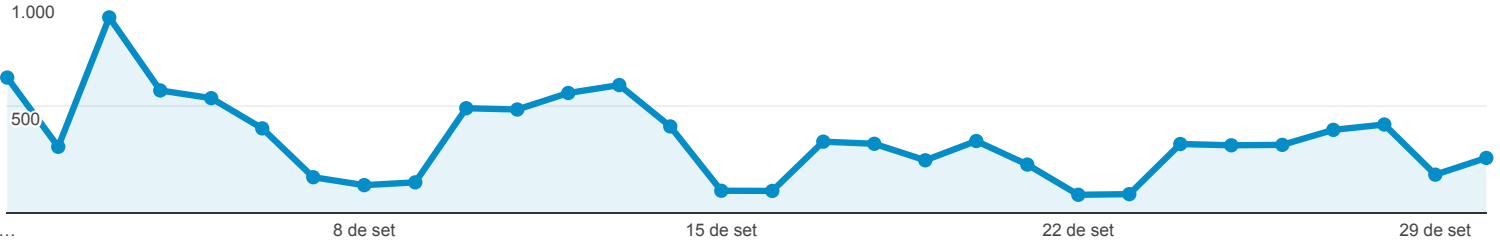

Páginas

TODAS » PÁGINA: /portal/conteudo,37644

1 de set de 2018 - 30 de set de 2018

Todos os usuários
1,44% Visualizações de página

Explorador

Visualizações de página

Página	Visualizações de página	Visualizações de páginas únicas	Tempo médio na página	Entradas	Taxa de rejeição	Porcentagem de saída	Valor da página
	10.337 Porcentagem do total: 1,44% (719.094)	7.190 Porcentagem do total: 1,46% (492.275)	00:00:20 Média de visualizações: 00:01:40 (-79,65%)	1.155 Porcentagem do total: 0,47% (247.919)	12,90% Média de visualizações: 41,98% (-69,27%)	6,27% Média de visualizações: 34,48% (-81,82%)	US\$ 0,00 Porcentagem do total: 0,00% (US\$ 0,00)
1. /portal/conteudo,37644	10.337 (100,00%)	7.190 (100,00%)	00:00:20	1.155 (100,00%)	12,90%	6,27%	US\$ 0,00 (0,00%)

Linhas 1 - 1 de 1