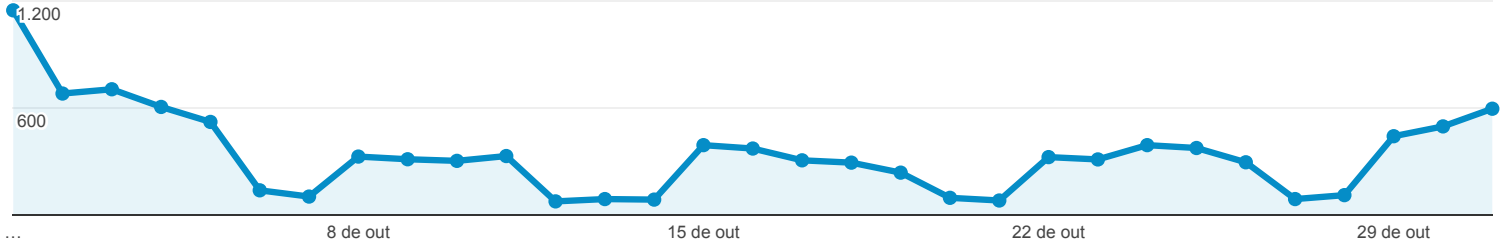

Páginas

TODAS » PÁGINA: /portal/conteudo,37644

1 de out de 2018 - 31 de out de 2018

Todos os usuários  
1,44% Visualizações de página

Explorador

Visualizações de página

Página	Visualizações de página	Visualizações de páginas únicas	Tempo médio na página	Entradas	Taxa de rejeição	Porcentagem de saída	Valor da página
	<b>10.593</b> Porcentagem do total: 1,44% (736.774)	<b>7.430</b> Porcentagem do total: 1,46% (508.831)	<b>00:00:22</b> Média de visualizações: 00:01:38 (-77,54%)	<b>1.351</b> Porcentagem do total: 0,53% (254.215)	<b>14,87%</b> Média de visualizações: 43,32% (-65,68%)	<b>6,80%</b> Média de visualizações: 34,50% (-80,30%)	<b>US\$ 0,00</b> Porcentagem do total: 0,00% (US\$ 0,00)
1. /portal/conteudo,37644	<b>10.593</b> (100,00%)	<b>7.430</b> (100,00%)	<b>00:00:22</b>	<b>1.351</b> (100,00%)	<b>14,87%</b>	<b>6,80%</b>	<b>US\$ 0,00</b> (0,00%)

Linhas 1 - 1 de 1