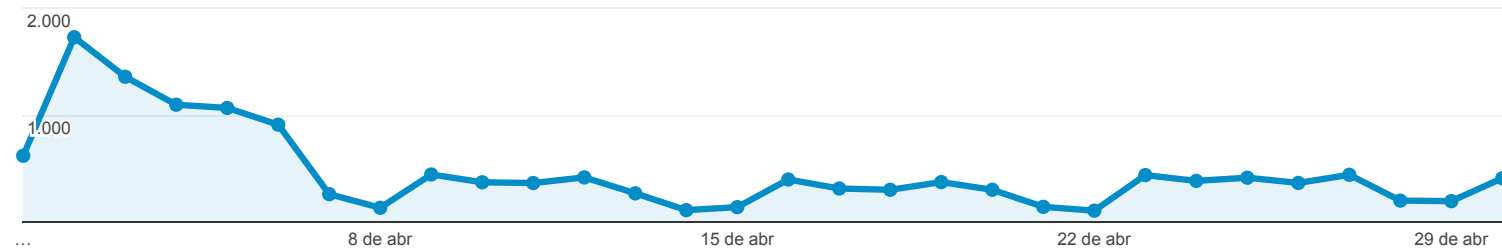

**Páginas**

Todos os usuários  
 100,00% Visualizações de página

1 de abr de 2018 - 30 de abr de 2018

**Explorador**

● Visualizações de página

Estes dados foram filtrados com a seguinte expressão de filtro: **/portal/conteudo,37644**

Página	Visualizações de página	Visualizações de páginas únicas	Tempo médio na página	Entradas	Taxa de rejeição	Porcentagem de saída	Valor da página
	14.025 Porcentagem do total: 2,02% (693.729)	9.125 Porcentagem do total: 1,89% (482.467)	00:00:21 Média de visualizações: 00:01:37 (-78,78%)	1.423 Porcentagem do total: 0,60% (237.459)	12,30% Média de visualizações: 45,49% (-72,96%)	5,65% Média de visualizações: 34,23% (-83,48%)	US\$ 0,00 Porcentagem do total: 0,00% (US\$ 0,00)
1. <a href="/portal/conteudo,37644">/portal/conteudo,37644</a>	<b>14.025</b> (100,00%)	9.125 (100,00%)	00:00:21	1.423 (100,00%)	12,30%	5,65%	US\$ 0,00 (0,00%)

Linhas 1 - 1 de 1